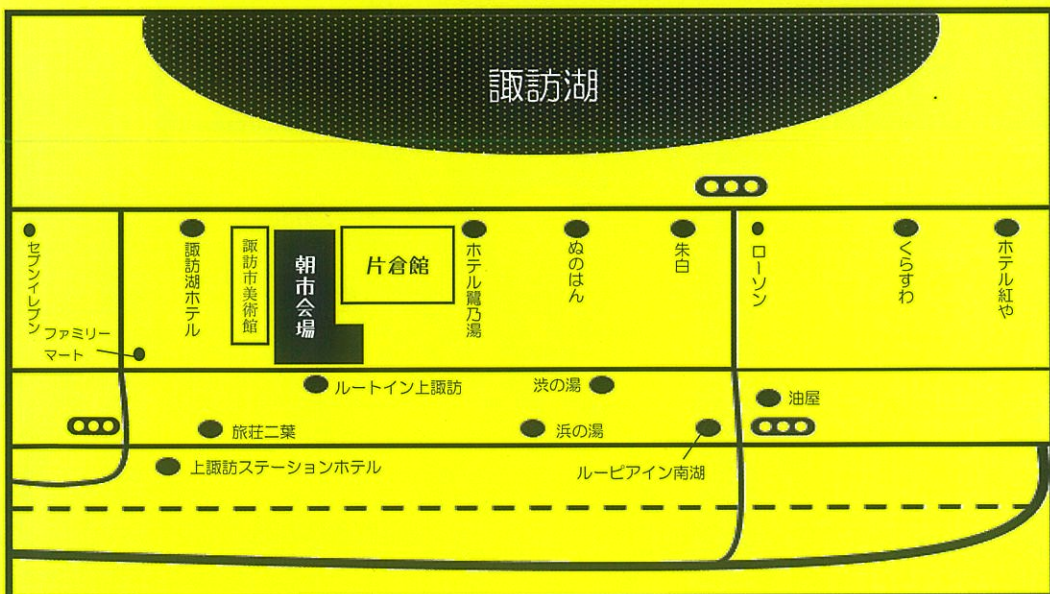

国指定重要文化財

片倉館駐車場周辺

(9/8は新作花火大会の翌日の為、行いません。)

☆雨天開催☆ただし、やむを得ない雨天の場合は中止となる場合がございます。

FaceBook

「上諏訪温泉朝市」で検索!

☆随時更新予定☆

お問合せ先